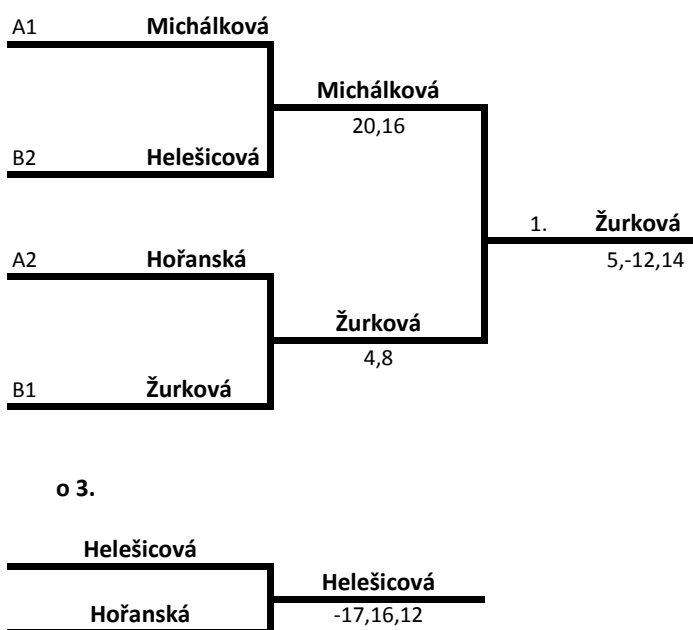

A1	Kopřiva			
B2	Rzeplinski			
A2	Černotík			
B1	Matula			
		Rzeplinski		
		-22,19,7		
			1. Matula	
			22,22	
		Matula		
		5,11		

o 3.

	Kopřiva	
	Černotík	Kopřiva
		18,15

A	Michálková	Hořanská	Slívová	Pořadí
Michálková		15-8 15-6	15-9 15-5	1
Hořanská	8-15 6-15		15-4 15-7	2
Slívová	9-5 5-15	4-15 7-15		3

U 10, U9 Dívky
28.10.2014
Klimkovický Plácal

B	Žurková	Helešicová	Niipe	Benišová	Pořadí
Žurková		15-3 15-6	15-8 15-2	15-4 15-3	1
Helešicová	3-15 6-15		13-15 15-11	15-7 15-12	2
Niipe	8-15 2-15	15-13 11-15		15-12 15-11	3
Benišová	4-15 3-15	7-15 12-15	12-15 11-15		4