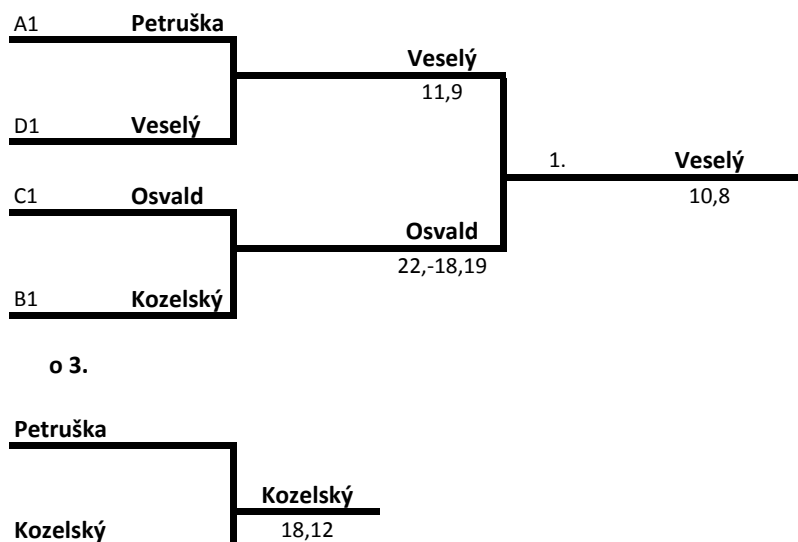

A	Petruška	Matuš	Raška	Pořadí
Petruška		15-6 15-5	15-10 15-8	1
Matuš	6-15 8-15		7-15 15-13	2
Raška	10-15 8-15	15-7 13-15		3

U 10 Chlapci
28.10.2014
Klimkovický Plácal

B	Kozelský	Mlčoch	Kňazovčík	Pořadí
Kozelský		15-5 15-3	15-3 15-4	1
Mlčoch	5-15 3-15		15-10 15-9	2
Kňazovčík	3-15 4-15	10-15 9-15		3

C	Osvald	Glac	Suchánek	Pořadí
Osvald		15-8 15-4	15-4 15-4	1
Glac	8-15 4-15		15-13 13-15	2
Suchánek	4-15 4-15	13-15 15-13		3

D	Bouchner	Veselý	Jedzok	Szczyпка	Pořadí
Bouchner		8-15 15-8	15-8 15-11	15-11 15-7	2
Veselý	15-8 8-15		15-7 15-9	15-7 15-7	1
Jedzok	8-15 11-15	9-15 7-15		15-10 6-15	4
Szczyпка	9-15 7-15	7-15 7-15	10-15 15-6		3